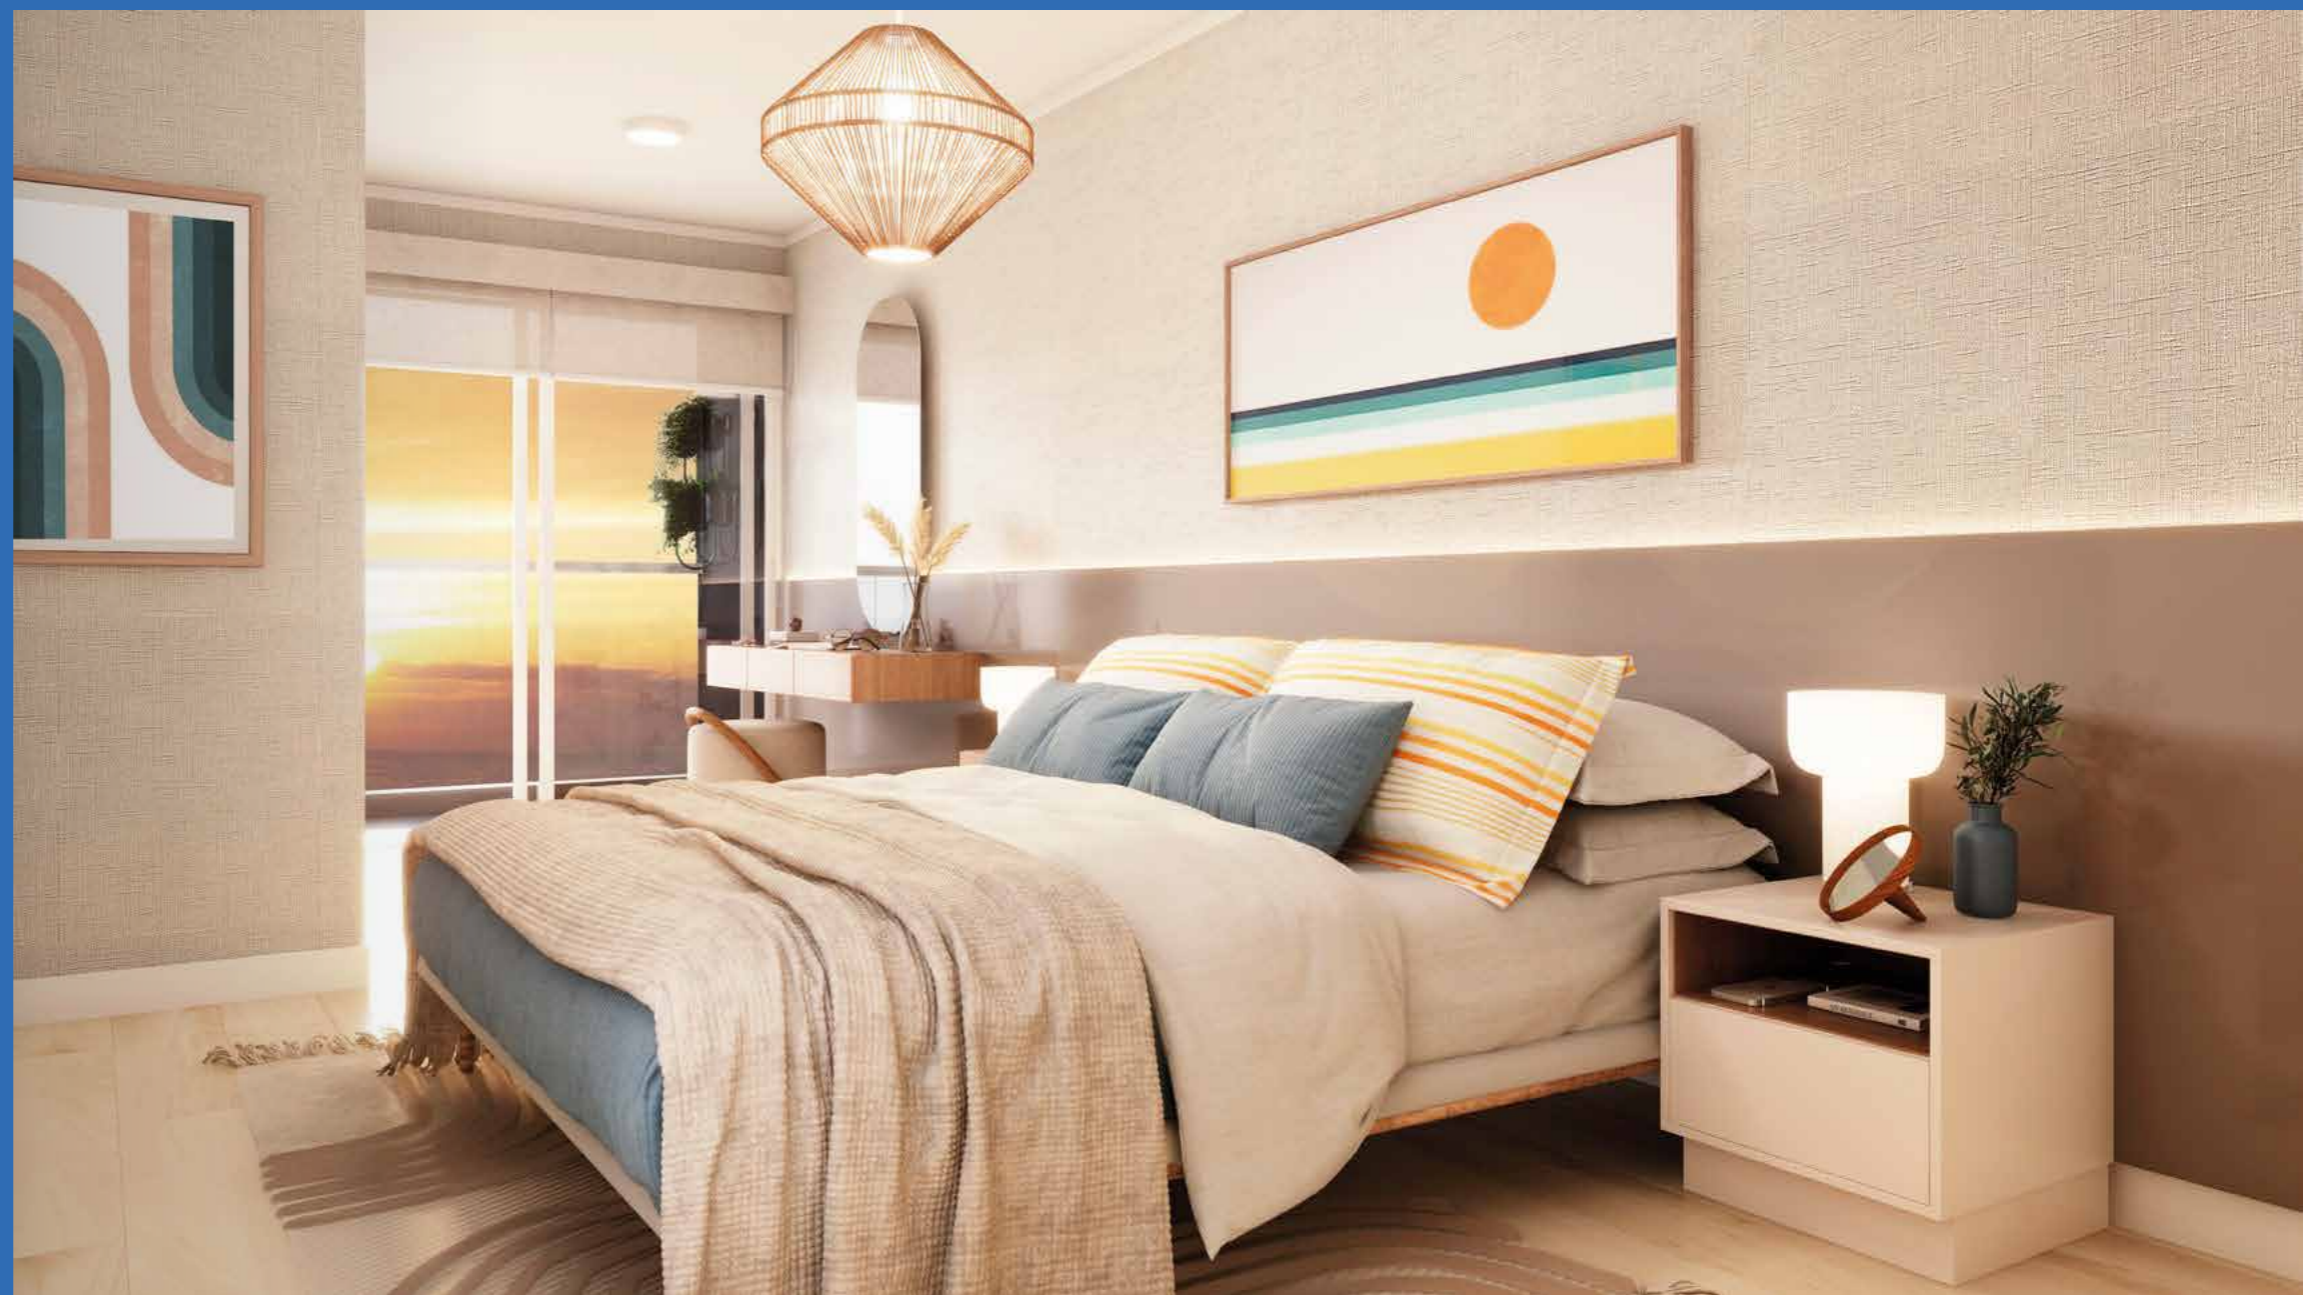

# Disfruta de tu vida con esta vista

**Paz Inmobiliaria** presenta Serena, su nuevo proyecto ubicado en el Malecón Bertolotto. Disfruta de una vista panorámica que va variando al pasar de las horas, haciendo que vivas cada momento en los diferentes ambientes del departamento con una magia especial.

# Una vista increíble desde tu propia sala

Disfruta tu tiempo a solas o en compañía con la calidez de la luz del sol en tu hogar.

Sala ↗  
Kitchenette →

04  
PM

# Descansa con el sonido del mar

Dorm. Principal [↗](#)

Nada mejor que empezar y acabar tu día con una bonita vista en nuestros modernos dormitorios con gran iluminación.

Lo hacemos cómodo y multifuncional.  
Tú decides como utilizarlos.