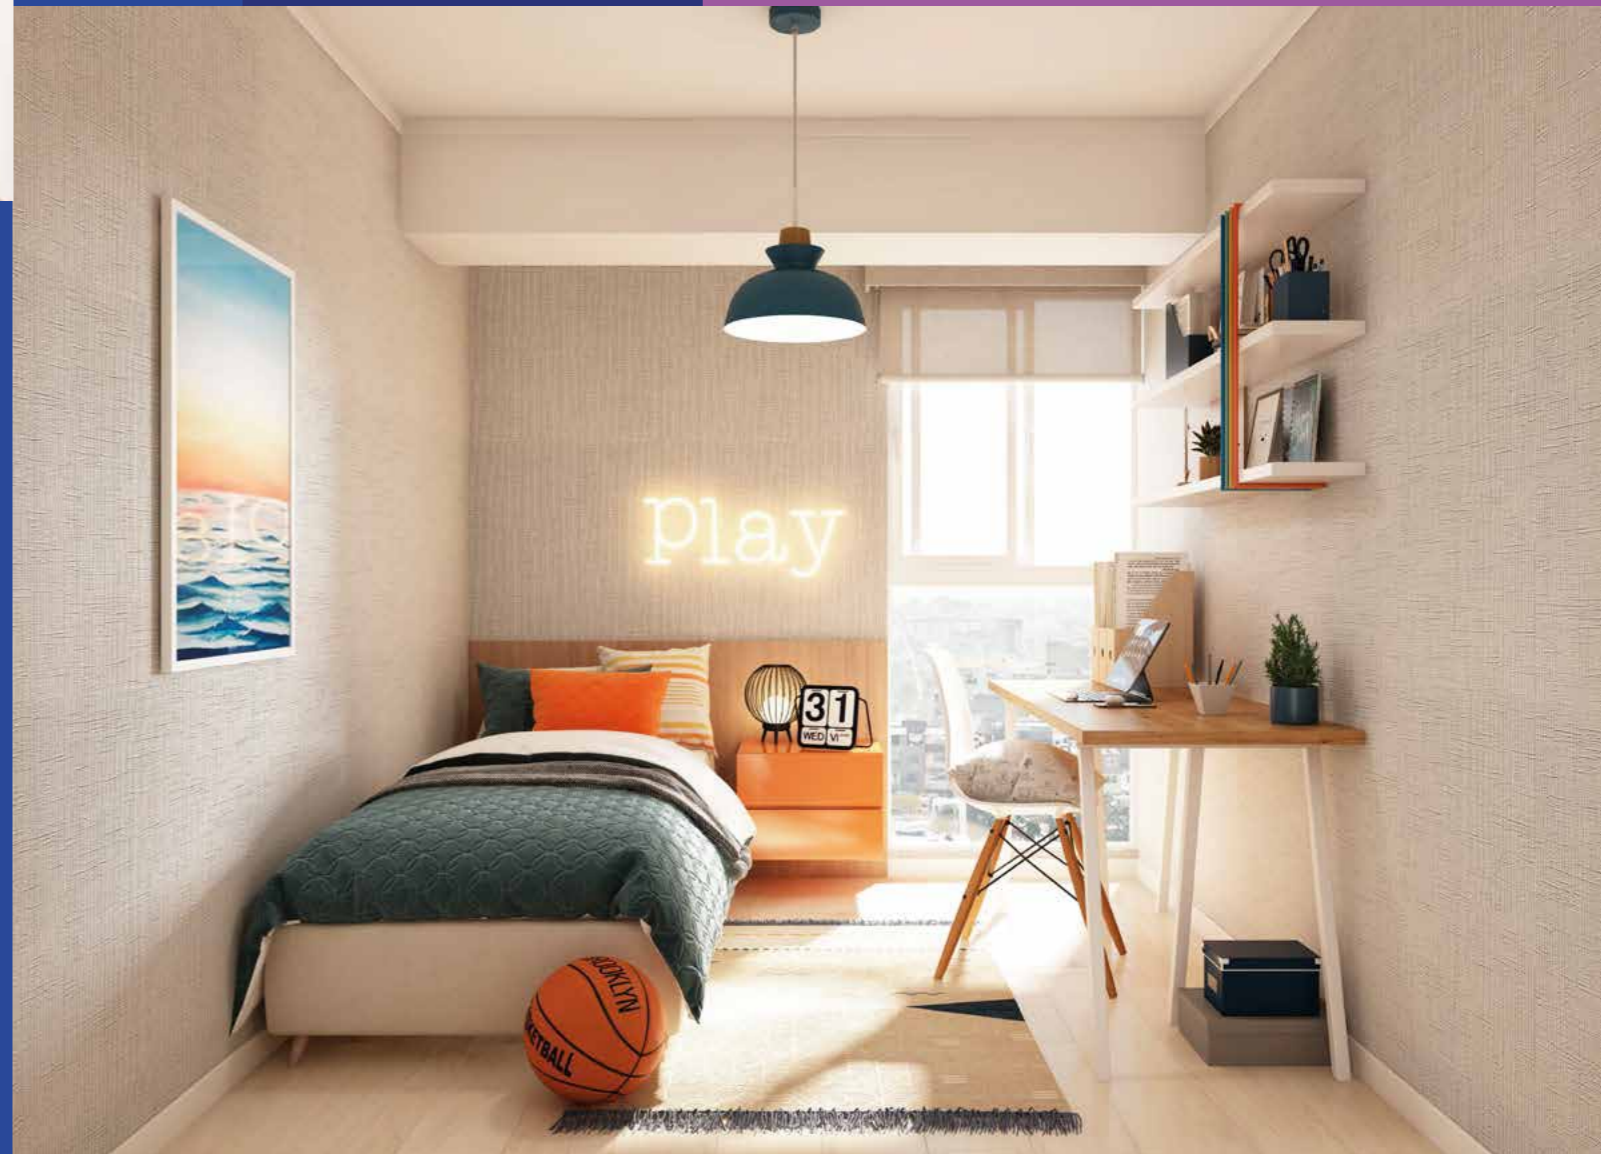

1, 2 y 3

Ambientes para
todos en casa